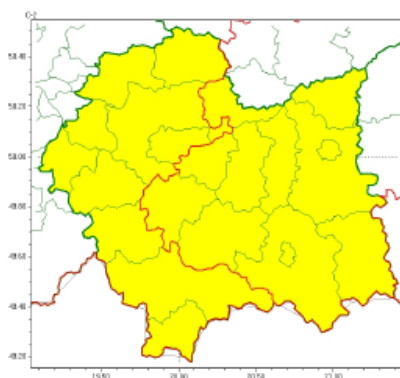

**WYDZIAŁ BEZPIECZEŃSTWA I ZARZĄDZANIA KRYZYSOWEGO
WOJEWÓDZKIE CENTRUM ZARZĄDZANIA KRYZYSOWEGO**

WB-I.6331.3.28.2023

Kraków, dnia 18 styczeń 2024 r.

Zasięg ostrzeżeń w województwie

Zasięg ostrzeżeń w województwie

Oblodzenie
2024-01-18 09:43

**WOJEWÓDZTWO MAŁOPOLSKIE
OSTRZEŻENIA METEOROLOGICZNE ZBIORCZO NR 22
WYKAZ OBOWIĄZUJĄCYCH OSTRZEŻEŃ
o godz. 09:43 dnia 18.01.2024**

Zjawisko/Stopień zagrożenia	Oblodzenie/1
Obszar (w nawiasie numer ostrzeżenia dla powiatu)	powiaty: bocheński(10), brzeski(10), dąbrowski(12), gorlicki(9), limanowski(10), myślenicki(9), nowosądecki(10), Nowy Sącz(9), proszowicki(11), tarnowski(10), Tarnów(10), wielicki(10)
Ważność	od godz. 18:00 dnia 18.01.2024 do godz. 04:00 dnia 19.01.2024
Prawdopodobieństwo	80%
Przebieg	Prognozuje się zamarzanie mokrej nawierzchni dróg i chodników po opadach deszczu, deszczu ze śniegiem i mokrego śniegu, powodujące ich oblodzenie. Temperatura powietrza obniży się do około -4°C, przy gruncie do około -6°C. Ujemna temperatura powietrza utrzyma się do soboty. Lokalnie możliwe są opady marznącego deszczu powodujące gołoledź.
SMS	IMGW-PIB OSTRZEGA: OBLODZENIE/1 małopolskie (12 powiatów) od 18:00/18.01 do 04:00/19.01.2024 temp. min. od -6 st. do -3 st., przy gruncie do -6 st., ślisko. Dotyczy powiatów: bocheński, brzeski, dąbrowski, gorlicki, limanowski, myślenicki, nowosądecki, Nowy Sącz, proszowicki, tarnowski, Tarnów i wielicki.
RSO	Woj. małopolskie (12 powiatów), IMGW-PIB wydał ostrzeżenie pierwszego stopnia o oblodzeniu
Uwagi	Brak.
Zjawisko/Stopień zagrożenia	Oblodzenie/1
Obszar (w nawiasie numer ostrzeżenia dla powiatu)	powiaty: chrzanowski(10), krakowski(10), Kraków(10), miechowski(12), nowotarski(9), olkuski(11), oświęcimski(9), suski(9), tatrzański(9), wadowicki(9)