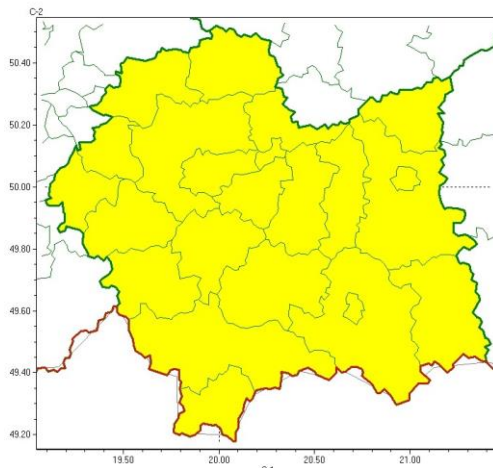

**WYDZIAŁ BEZPIECZEŃSTWA I ZARZĄDZANIA
KRYZYSOWEGO
WOJEWÓDZKIE CENTRUM ZARZĄDZANIA
KRYZYSOWEGO**

WB-I.6331.3.14.2023

Kraków, dnia 8 stycznia 2024 r.

Zasięg ostrzeżeń w województwie

Silny mróz
2024-01-08 10:46

**WOJEWÓDZTWO MAŁOPOLSKIE
OSTRZEŻENIA METEOROLOGICZNE ZBIORCZO NR 10
WYKAZ OBOWIĄZUJĄCYCH OSTRZEŻEŃ
o godz. 10:46 dnia 08.01.2024**

Zjawisko/Stopień zagrożenia	Silny mróz/1
Obszar (w nawiasie numer ostrzeżenia dla powiatu)	powiaty: bocheński(4), brzeski(4), chrzanowski(4), dąbrowski(5), gorlicki(5), krakowski(4), Kraków(4), limanowski(5), miechowski(5), myślenicki(4), nowosądecki(6), nowotarski(6), Nowy Sącz(5), olkuski(5), oświęcimski(4), proszowicki(5), suski(5), tarnowski(4), Tarnów(4), tatrzański(6), wadowicki(4), wielicki(4)
Ważność	od godz. 20:00 dnia 08.01.2024 do godz. 10:00 dnia 10.01.2024
Prawdopodobieństwo	80%
Przebieg	Prognozuje się temperaturę minimalną w nocy 08/09.01 od -20°C do -15°C, lokalnie w obniżeniach terenu do -24°C, w nocy 09/10.01 temperatura minimalna od -17°C do -13°C, lokalnie obniżeniach do -20°C. Temperatura maksymalna w dzień od -11°C do -7°C. Wiatr o średniej prędkości od 5 km/h do 15 km/h.
SMS	IMGW-PIB OSTRZEGA: MRÓZ/1 małopolskie (wszystkie powiaty) od 20:00/08.01 do 10:00/10.01.2024 temp. min -24 st, temp. maks -7 st, wiatr 15 km/h. Dotyczy powiatów: wszystkie powiaty.